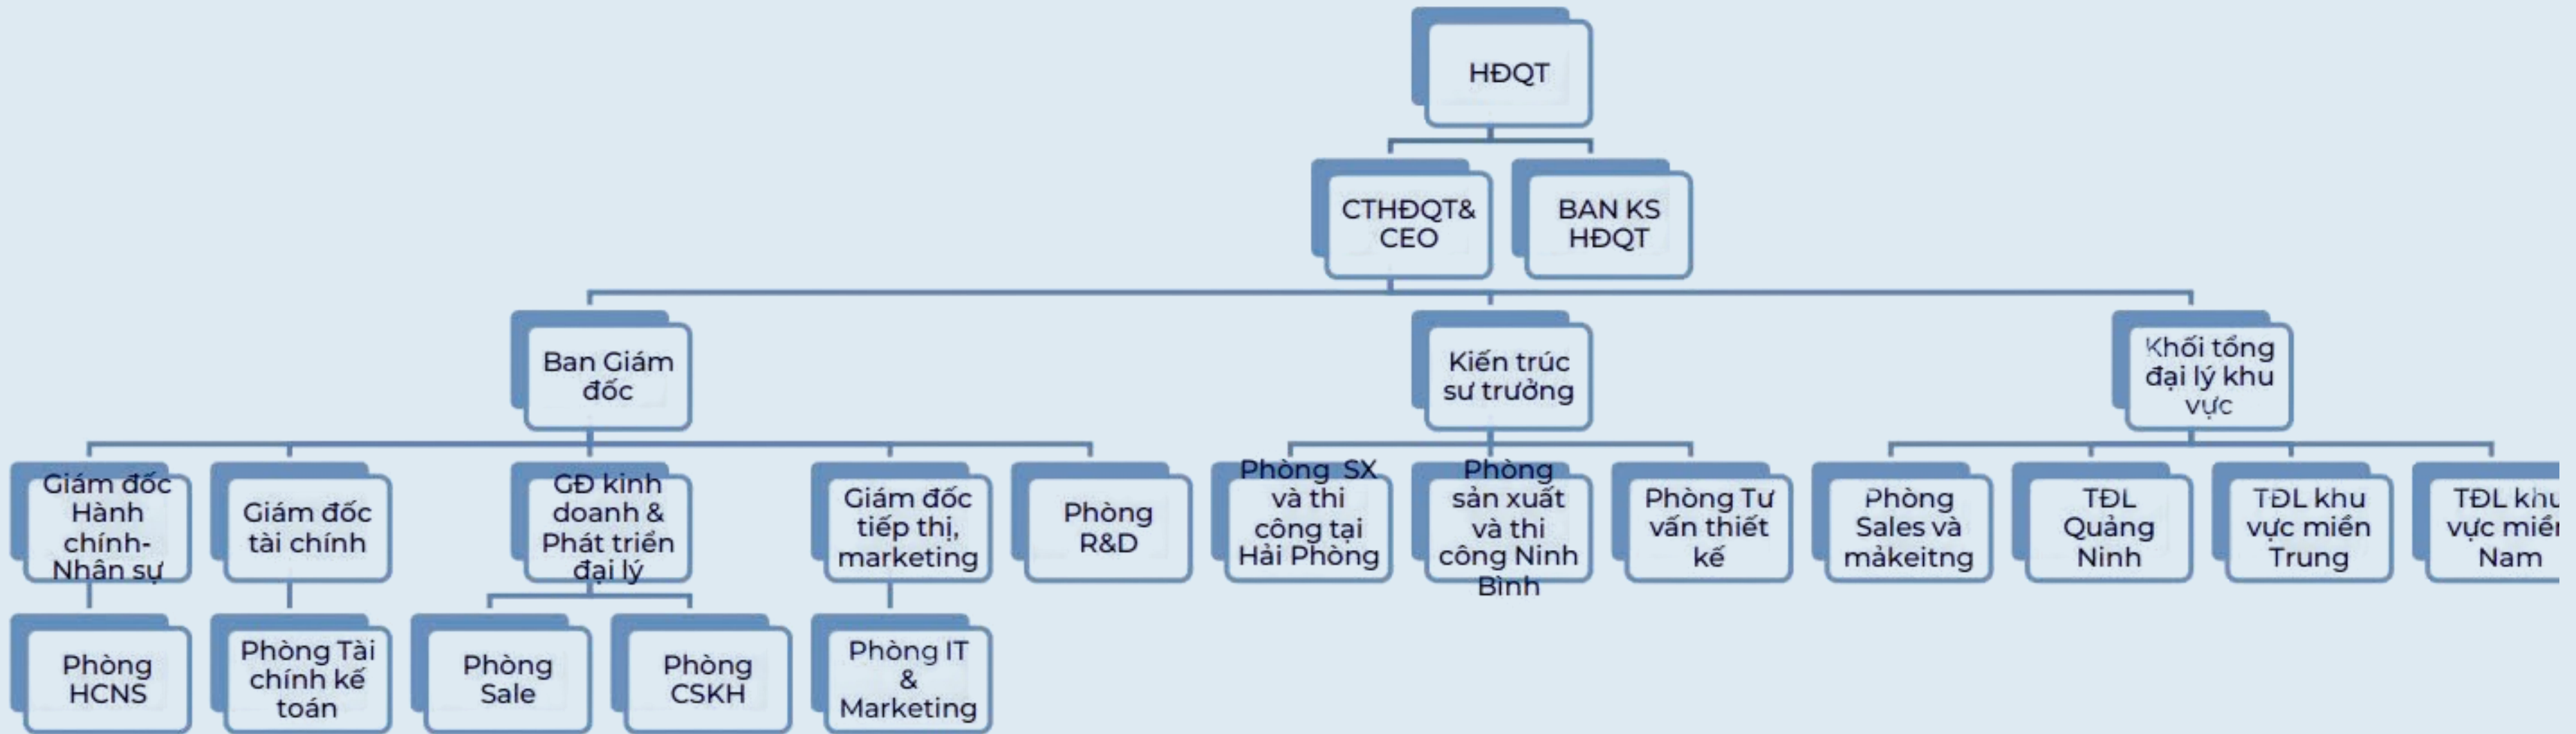

Sơ đồ tổ chức Công ty