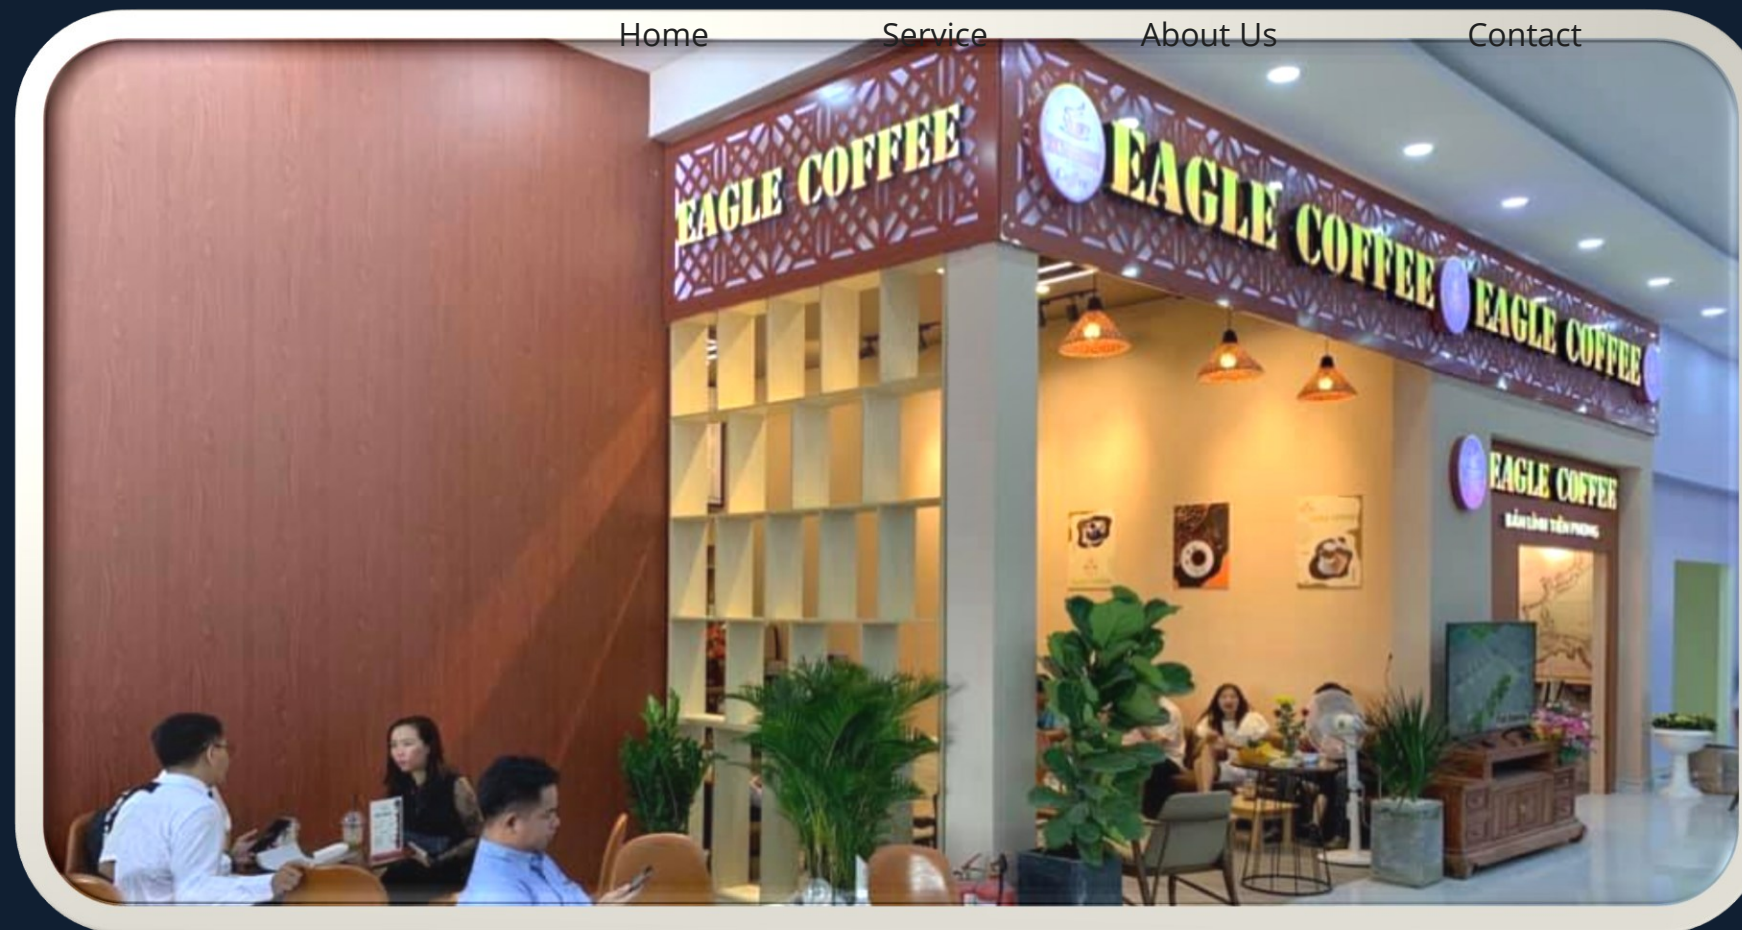

# Dự án 2

DA chuỗi Cafe. Thương hiệu EAGLE  
COFFEE - TP. HCM.